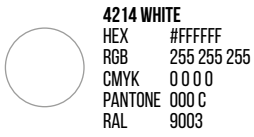

COLOR REFERENCE LIST POLI-FLEX® DIMENSION

4214 WHITE
 HEX #FFFFFF
 RGB 255 255 255
 CMYK 0 0 0 0
 PANTONE 000 C
 RAL 9003

4215 BLACK
 HEX #1D1D1B
 RGB 5 5 5
 CMYK 0 0 0 100
 PANTONE 3 C
 RAL 9017

4210 YELLOW
 HEX #F7A627
 RGB 247 166 39
 CMYK 0 41 89 0
 PANTONE 1235 C
 RAL 1003

416 RED
 HEX #BE2438
 RGB 190 36 56
 CMYK 18 86 72 8
 PANTONE 199 C
 RAL 3031

4217 BLUE
 HEX #005798
 RGB 0 87 152
 CMYK 95 64 11 2
 PANTONE 2945 C
 RAL 270 40 40

4218 GREEN
 HEX #007644
 RGB 0 118 68
 CMYK 88 28 87 15
 PANTONE 3415 C
 RAL 6029

4220 GOLD
 HEX #BB8E5D
 RGB 187 142 93
 CMYK 23 42 65 12
 PANTONE 465 C
 RAL 1024

4230 SILVER
 HEX #A6A9A8
 RGB 166 169 168
 CMYK 38 27 29 6
 PANTONE 429 C
 RAL 9006