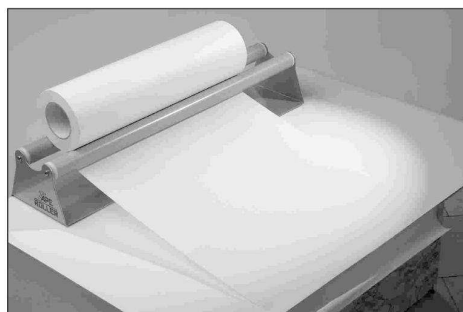

TAPE-ROLLER

Optimale Verarbeitungshilfe zum schnellen und faltenfreien Aufziehen von Application Tapes, Schutzfolien und Klebebändern.

Application-Tape von der Rolle abziehen...

An der äußeren Kante der zu kaschierenden Oberfläche faltenfrei ansetzen...

Das Application-Tape von der Ansatzstelle durch Rakel oder Rolle faltenfrei zukaschieren.