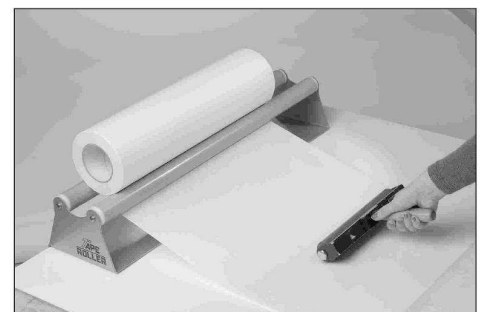

TAPE-ROLLER

Optimale Verarbeitungshilfe zum schnellen und faltenfreien Aufziehen von Application Tapes, Schutzfolien und Klebebändern.

Application-Tape von der Rolle abziehen...

An der äußeren Kante der zu kaschierenden Oberfläche faltenfrei ansetzen...

Das Application-Tape von der Ansatzstelle durch Rakel oder Rolle faltenfrei zukaschieren.